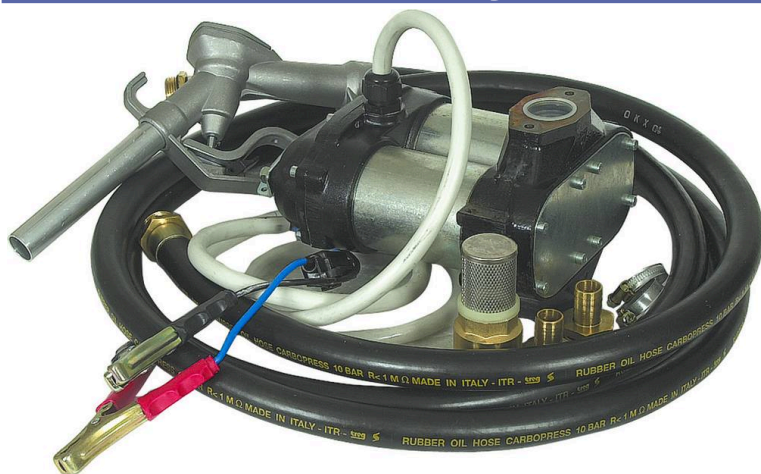

## Pompe à gasoil 12/24V 85 l/min - en kit

GARANTIE  
**2**  
ANS

## DESCRIPTIF

**Descriptif :**

By-pass / interrupteur marche/arrêt.  
IP55.  
Amorçage immédiat.  
Connexion 1"G.

**Argumentaire :**

Très gros débit.

Référence	Alimentation	Pistolet	Raccord	Débit	Poids
08386	12-24V	pistolet métallique	laiton	85 l/min	18kg

Puissance
500W

**Livrée avec :**

- 1 câble d'alimentation 2m
- 1 tuyau de refoulement 4m
- 1 pistolet métallique
- crépine laiton
- raccords laiton

## INFOS :

Alimentation possible en 24V. Voir la notice.