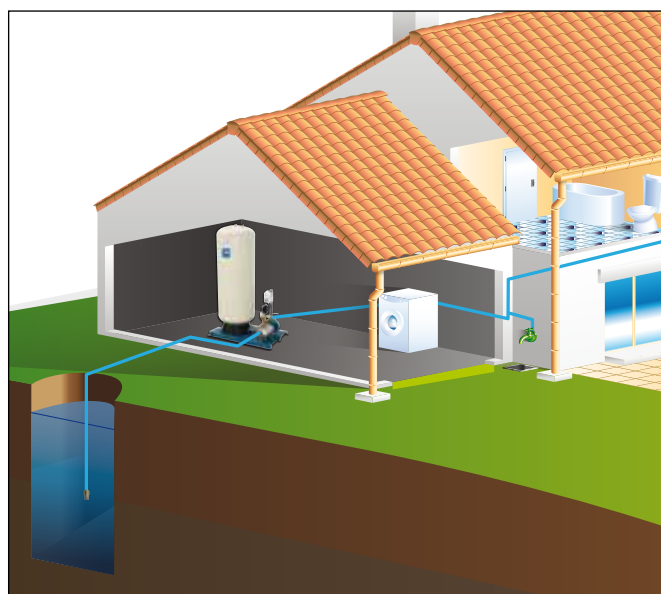

calpeda

Calpeda Pompes

19, rue de la communauté - ZA La Forêt - 44140 LE BIGNON

Tél. 02 40 03 13 30 - Fax 02 40 03 16 70 - email : info@calpeda.fr - www.calpeda.fr

SAS au capital de 1 030 000 € - RCS Nantes B 322 698 093 - Siret 322 698 093 00059 - Code NAF 4669B - N° TVA intra communautaire : FR50322698 093

water passion