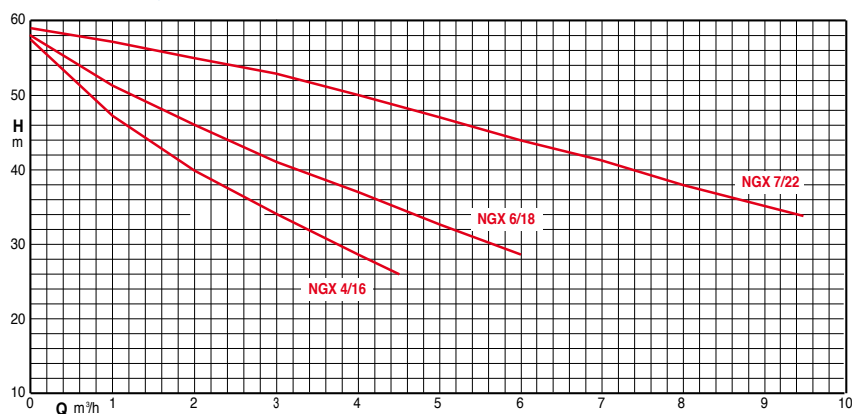

Limites d'utilisations

Température du liquide : de 0°C à + 35°C.

Température ambiante jusqu'à + 40°C.

Pression maxi admise dans le corps de pompe : 8 bars.

Hauteur d'aspiration maxi : 9 m.

Service continu.

Référence	KW	A	Débit en m ³ /h	Pression en bar	
				Marche	Arrêt
K300V NGX 4/16	1.10	2.6	0 à 4.5	2.8	5
K300VGW NGX 4/16					
K300V NGX 6/18	1.50	4.3	0 à 6	3.2	5.5
K300VGW NGX 6/18					
K300V NG 7/22	2.20	5.6	0.5 à 9.5	3.8	5.5
K300VGW NG 7/22					

Courbes hydrauliques

Dimensions et poids

Référence	Diamètre		Poids en kg	Réservoir	Dimensions en mm		
	Aspi.	Ref.			Lg	I	Ht
K300V NGX 4/16	1"1/4	1"	95	RV300V10	1000	650	1300
K300VGW NGX 4/16			100	GC300V10			1570
K300V NGX 6/18			97.5	RV300V10			1300
K300VGW NGX 6/18			102.5	GC300V10			1570
K300V NG 7/22	1"1/2	1"	100	RV300V10	1000	650	1300
K300VGW NG 7/22			105	GC300V10			1570